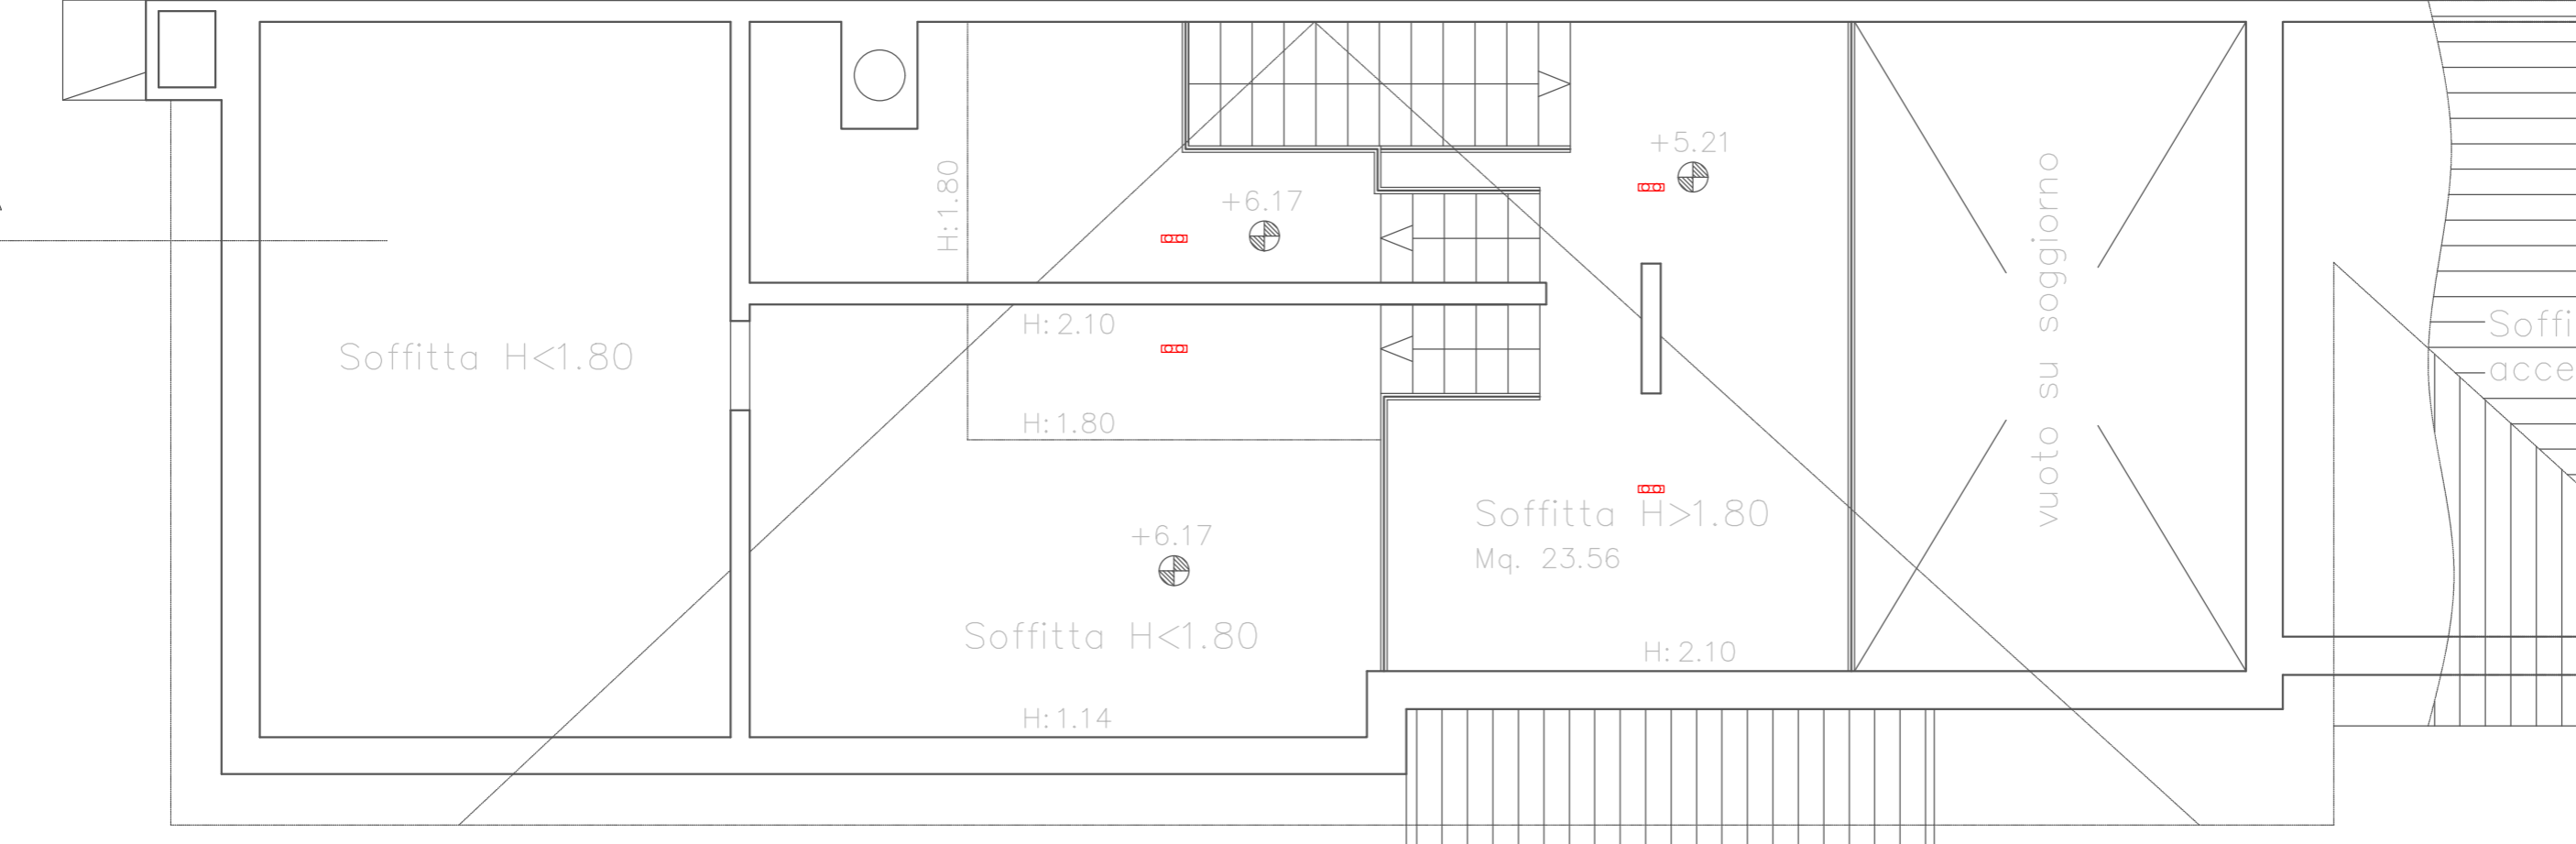

dialogo con la luce

FORMAT
DESIGN STUDIO

LIGHT STYLE CONCEPT _ ABITAZIONE PRIVATA A MARINA ROMEA

PIANO PRIMO

- ⊗ sospensione/composizione decorativa
- mini plafone spot
- mini plafone 2 spot
- mini plafone 4 spot
- ▤ profilo sezione triangolare l. indiretta
- incassi doccia rgb
- ⊗ sospensione/plafone decorativo
- profilo/binario a plafone
- plafoncino veranda
- mini binario a plafone
- batteria mini proiettori spot

PIANO TERRA

- ⊗ sospensione/composizione decorativa
- mini plafone spot
- mini plafone 2 spot
- mini plafone 4 spot
- ↘ profilo sezione triangolare l. indiretta
- incassi doccia rgb
- ⊗ sospensione/plafone decorativo
- profilo/binario a plafone
- plafoncino veranda
- ↔ mini binario a plafone
- ⊞ batteria mini proiettori spot

PIANO SOTTOTETTO

- ⊗ sospensione/composizione decorativa
- mini plafone spot
- mini plafone 2 spot
- mini plafone 4 spot
- ∟ profilo sezione triangolare l. indiretta
- incassi doccia rgb
- ⊗ sospensione/plafone decorativo
- profilo/binario a plafone
- plafoncino veranda
- mini binario a plafone
- ⊞ batteria mini proiettori spot