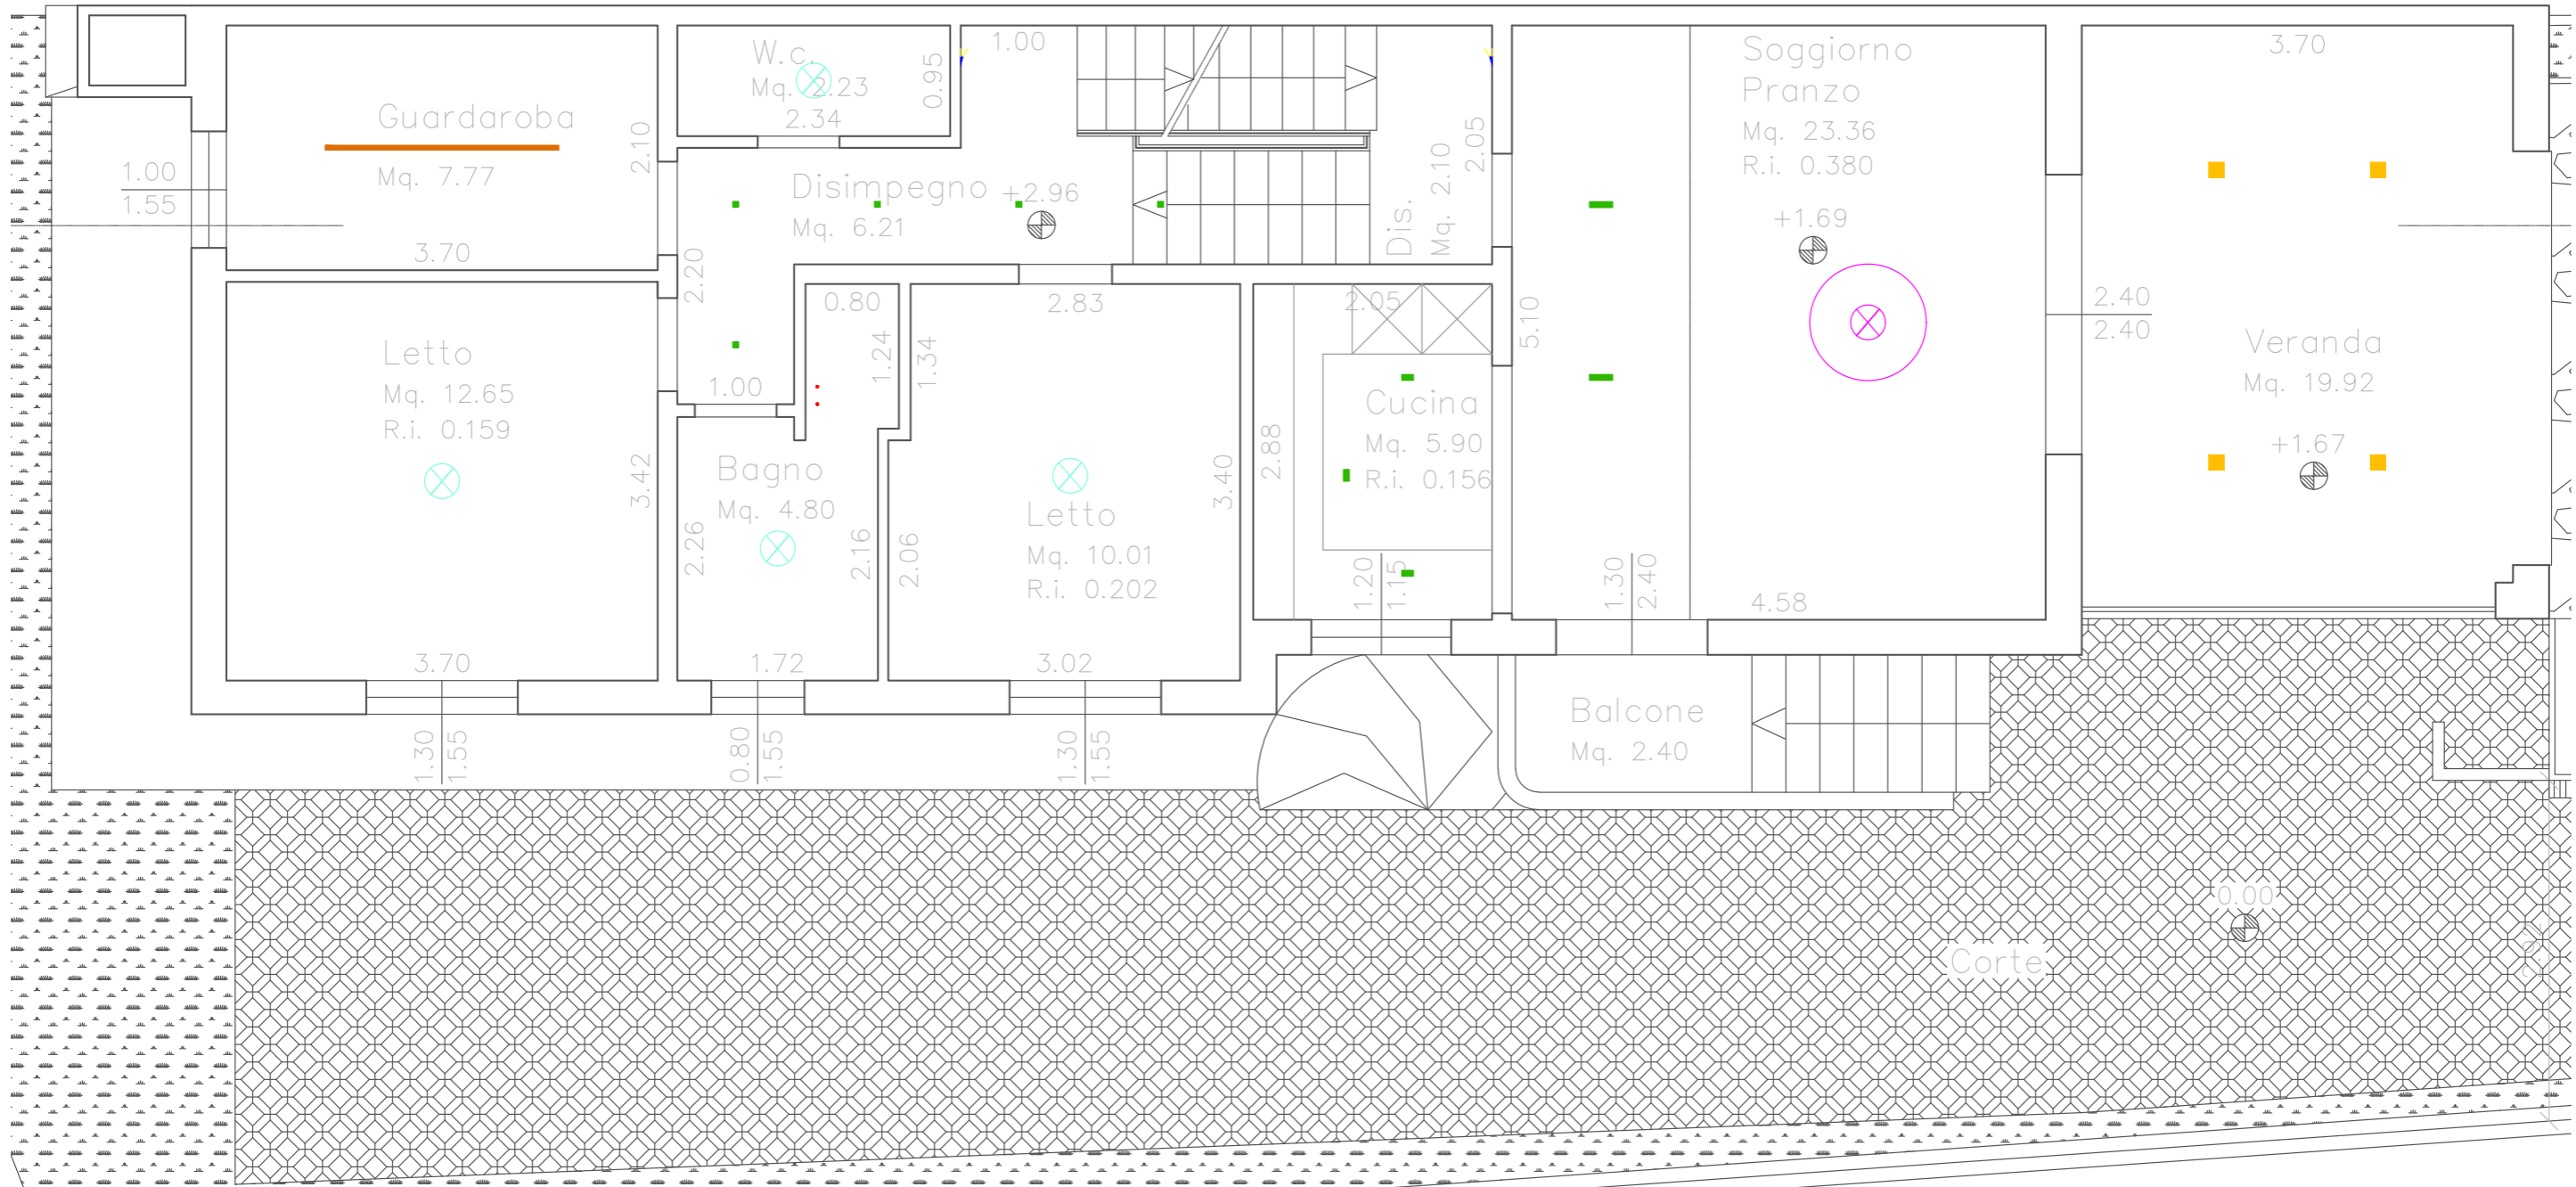

dialogo con la luce

FORMAT
DESIGN STUDIO

LIGHT STYLE CONCEPT _ ABITAZIONE PRIVATA A MARINA ROMEA

PIANO PRIMO

- ⊗ sospensione/composizione decorativa
- mini plafone spot
- mini plafone 2 spot
- mini plafone 4 spot
- ▤ profilo sezione triangolare l. indiretta
- incassi doccia rgb
- ⊗ sospensione/plafone decorativo
- profilo/binario a plafone
- plafoncino veranda
- mini binario a plafone
- batteria mini proiettori spot

PIANO TERRA

- ⊗ sospensione/composizione decorativa
- mini plafone spot
- mini plafone 2 spot
- mini plafone 4 spot
- ↘ profilo sezione triangolare l. indiretta
- incassi doccia rgb
- ⊗ sospensione/plafone decorativo
- profilo/binario a plafone
- plafoncino veranda
- ↔ mini binario a plafone
- ⊞ batteria mini proiettori spot

PIANO SOTTOTETTO

- ⊗ sospensione/composizione decorativa
- mini plafone spot
- mini plafone 2 spot
- mini plafone 4 spot
- ∟ profilo sezione triangolare l. indiretta
- incassi doccia rgb
- ⊗ sospensione/plafone decorativo
- profilo/binario a plafone
- plafoncino veranda
- mini binario a plafone
- ⊞ batteria mini proiettori spot