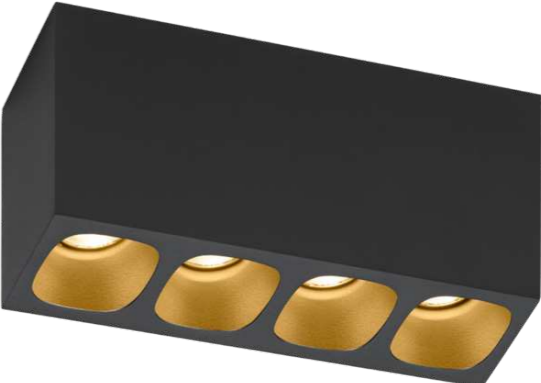

Soggiorno passaggio sotto soppalco_ mini plafoni