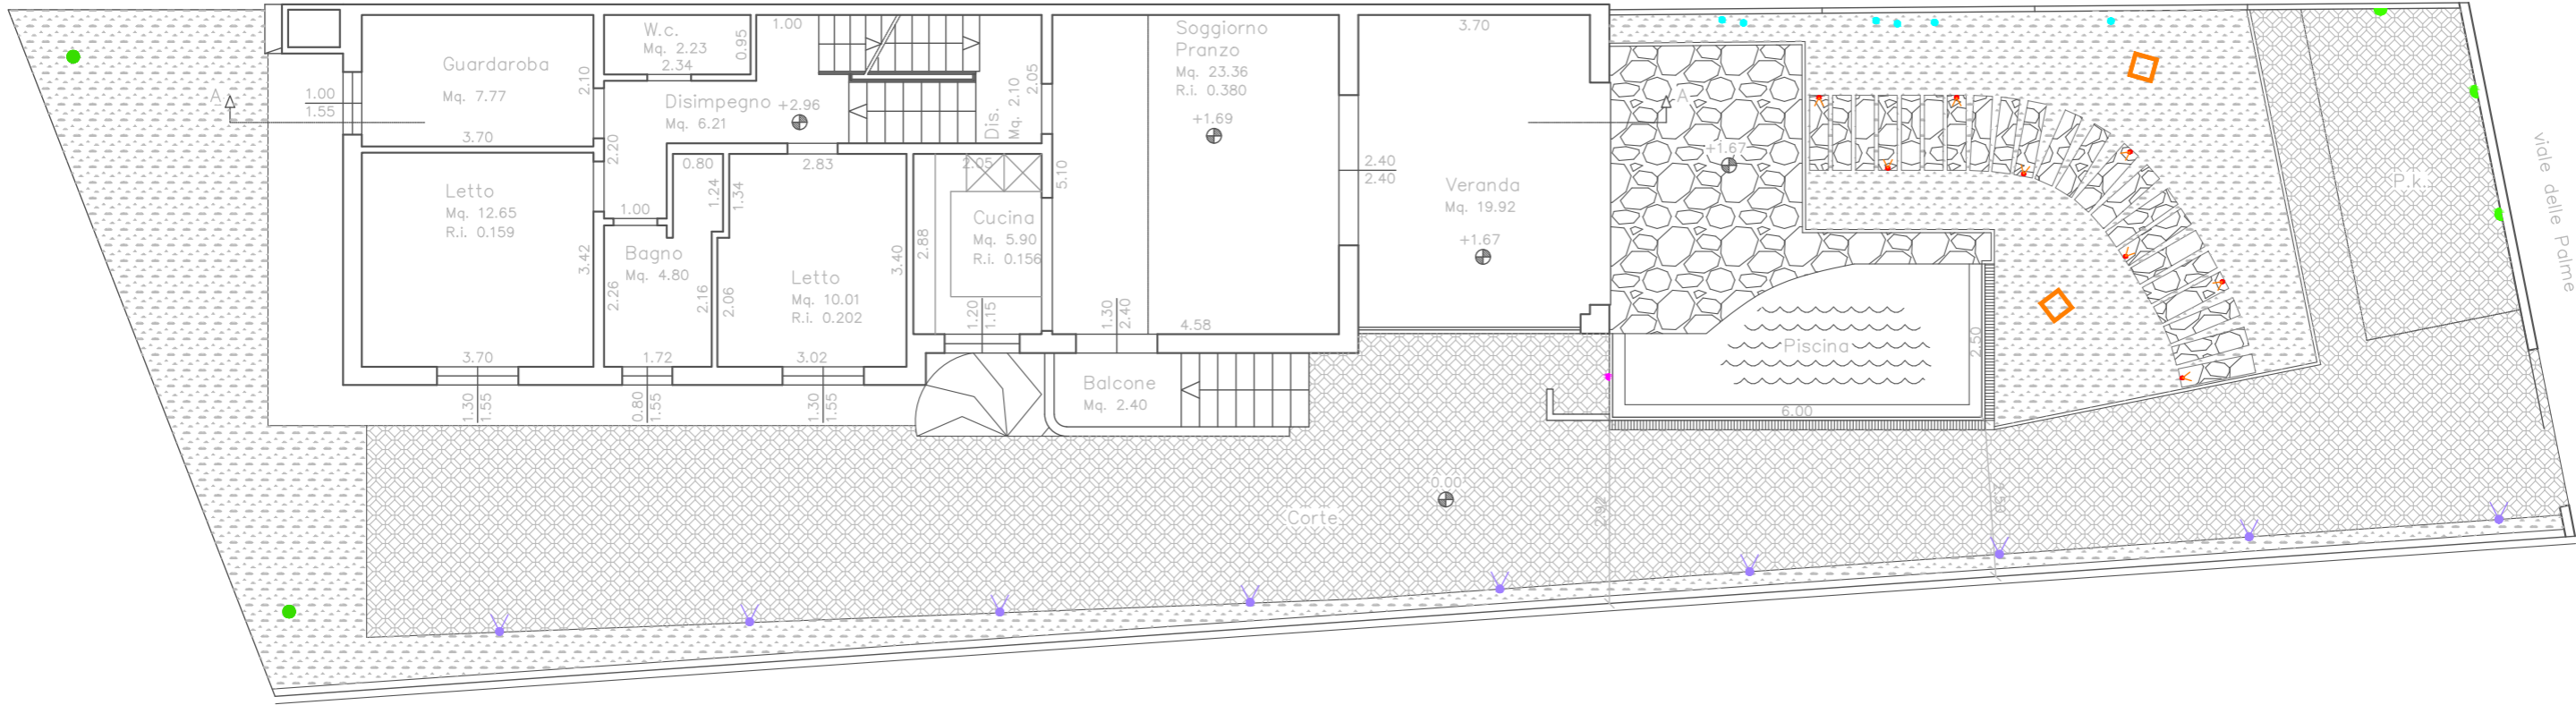

“There is a strong shadow, where there is much light”

“dove c'è molta luce, l'ombra è più nera”

dialogo con la luce

LIGHT STYLE CONCEPT ESTERNO _ ABITAZIONE PRIVATA A MARINA ROMEA

ESTERNO

PIANO PRIMO

-  segnapassi vialetto
-  illuminazione suggestiva
-  illuminazione decorativa (se non prevista zona muretto)
-  mini proiettori/incassi segna percorso
-  segnapasso posto auto
-  paletto decorativo/deterrenza
-  illuminazione doccia esterna

Muretto di confine (se prevista siepe/piante)_ illuminazione suggestiva

Muretto di confine (se NON prevista siepe/piante)_ illuminazione d'effetto

Area prato (se non prevista illuminazione suggestiva muretto)_ illuminazione decorativa SOLUZIONE 1

Area prato (se non prevista illuminazione suggestiva muretto)_ illuminazione decorativa SOLUZIONE 2

Passaggio corte interna_ illuminazione luce continua SOLUZIONE 2

Doccia esterna_ segnapasso a parete

FORMAT
DESIGN STUDIO