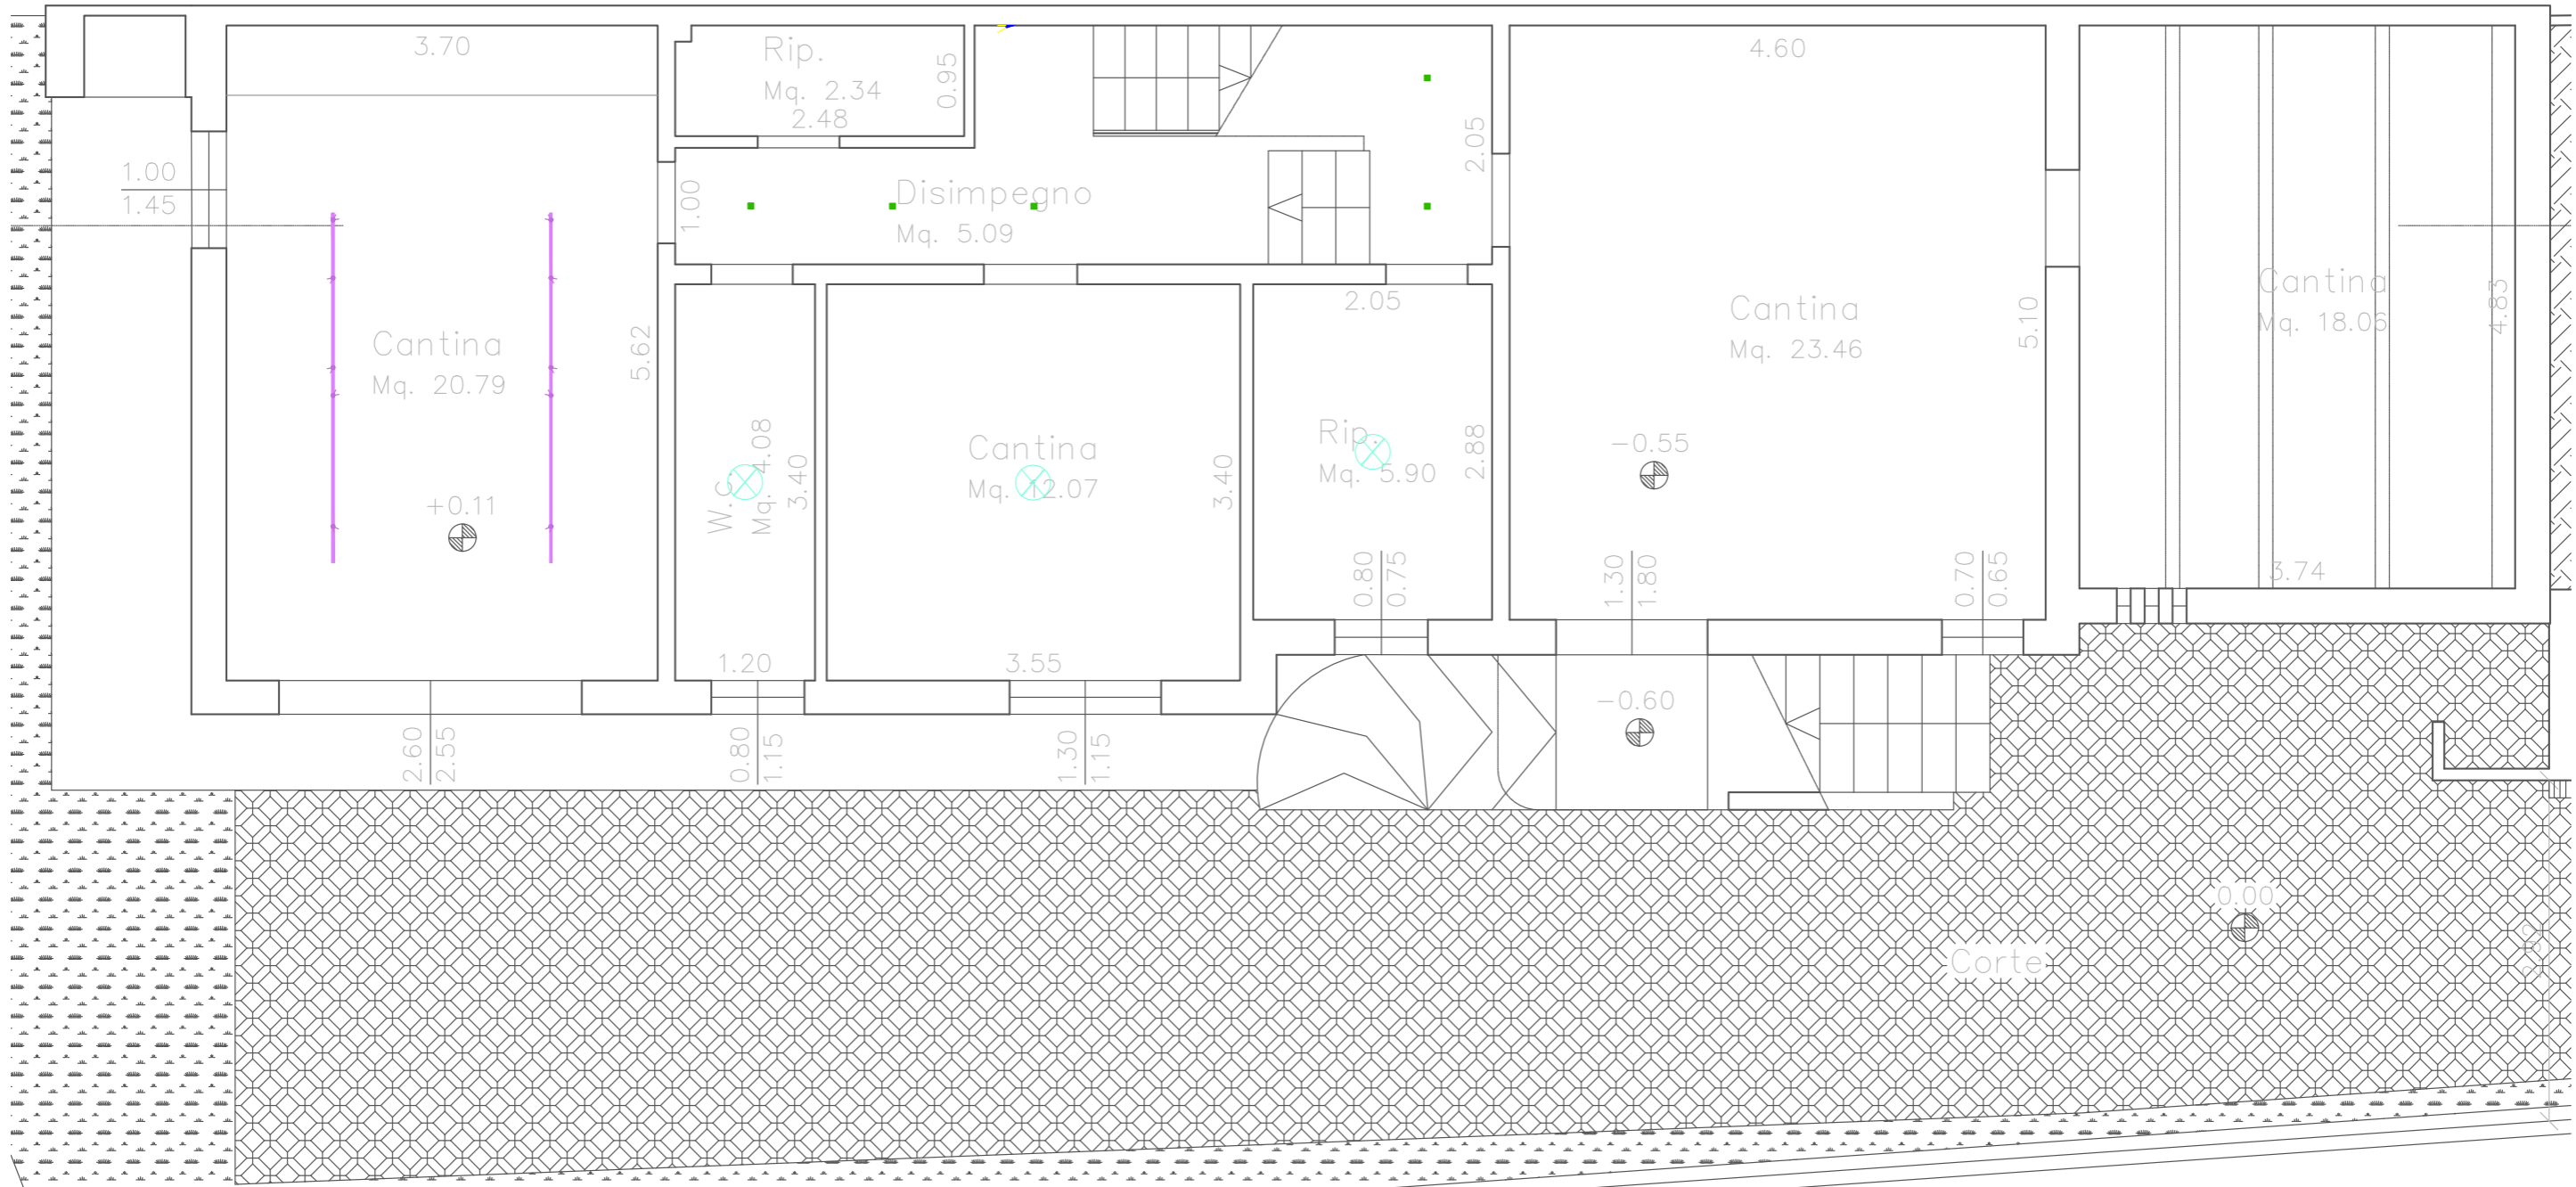

dialogo con la luce

FORMAT
DESIGN STUDIO

LIGHT STYLE CONCEPT _ ABITAZIONE PRIVATA A MARINA ROMEA

PIANO PRIMO

- ⊗ sospensione/composizione decorativa
- mini plafone spot
- mini plafone 2 spot
- mini plafone 4 spot
- ▤ profilo sezione triangolare l. indiretta
- incassi doccia rgb
- ⊗ sospensione/plafone decorativo
- profilo/binario a plafone
- plafoncino veranda
- mini binario a plafone
- batteria mini proiettori spot

PIANO TERRA

- ⊗ sospensione/composizione decorativa
- mini plafone spot
- mini plafone 2 spot
- mini plafone 4 spot
- ↘ profilo sezione triangolare l. indiretta
- incassi doccia rgb
- ⊗ sospensione/plafone decorativo
- profilo/binario a plafone
- plafoncino veranda
- ↔ mini binario a plafone
- ⊞ batteria mini proiettori spot

PIANO SOTTOTETTO

- ⊗ sospensione/composizione decorativa
- mini plafone spot
- mini plafone 2 spot
- mini plafone 4 spot
- ∟ profilo sezione triangolare l. indiretta
- incassi doccia rgb
- ⊗ sospensione/plafone decorativo
- profilo/binario a plafone
- plafoncino veranda
- mini binario a plafone
- ⊞ batteria mini proiettori spot

PIANO PRIMO

Soggiorno doppia altezza_ sospensioni decorative

Soggiorno doppia altezza_ sospensioni decorative

Soggiorno doppia altezza_ sospensioni decorative

Soggiorno doppia altezza_ sospensioni decorative